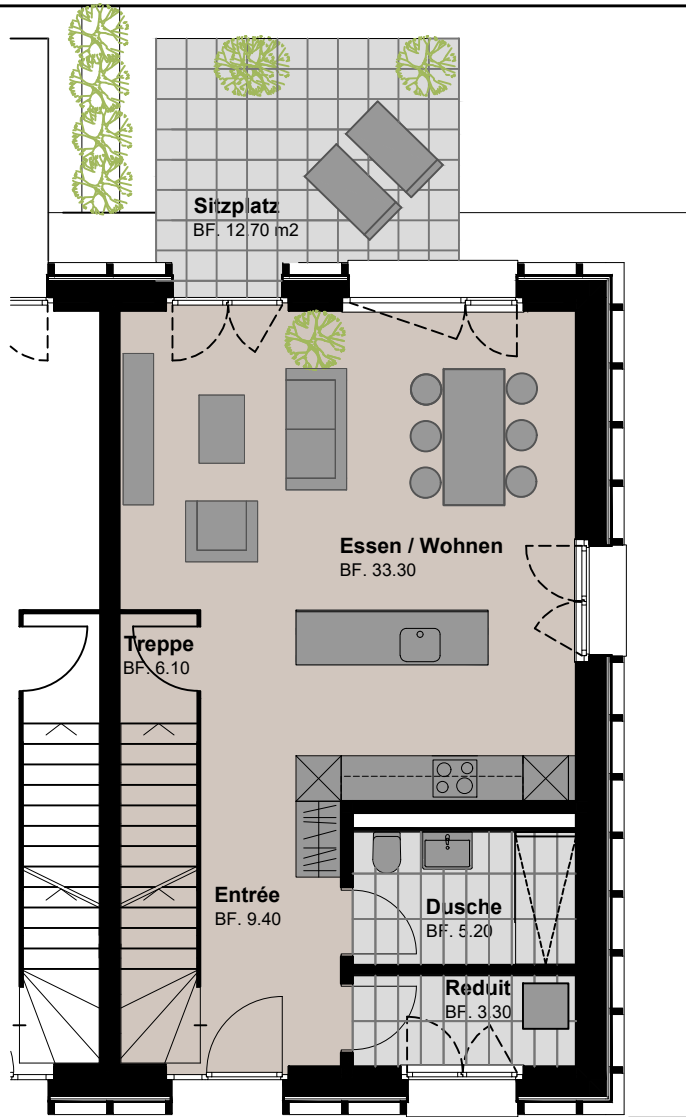

Erdgeschoss