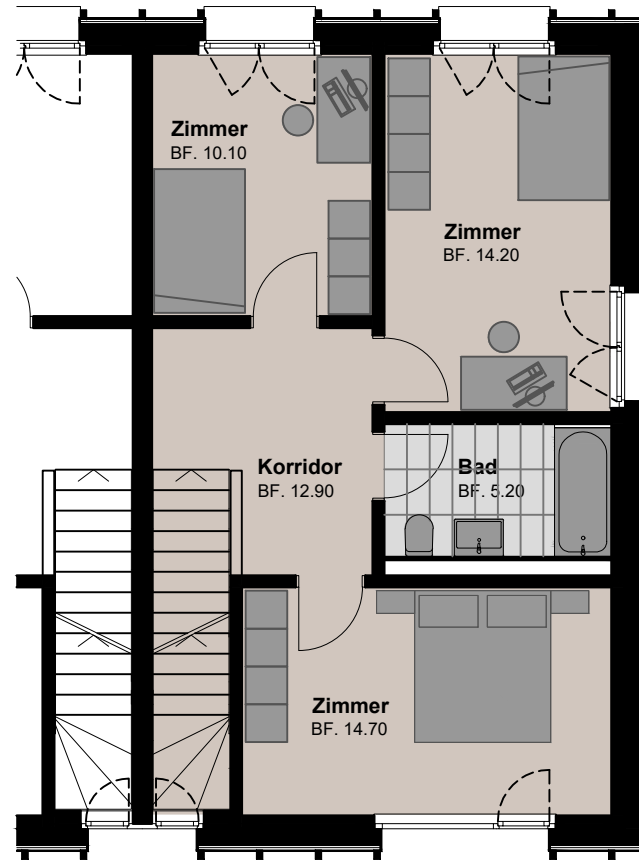

Obergeschoss