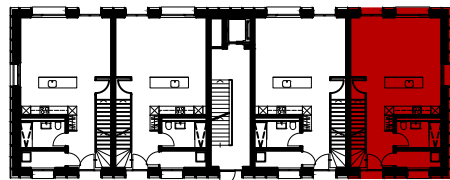

Obergeschoss