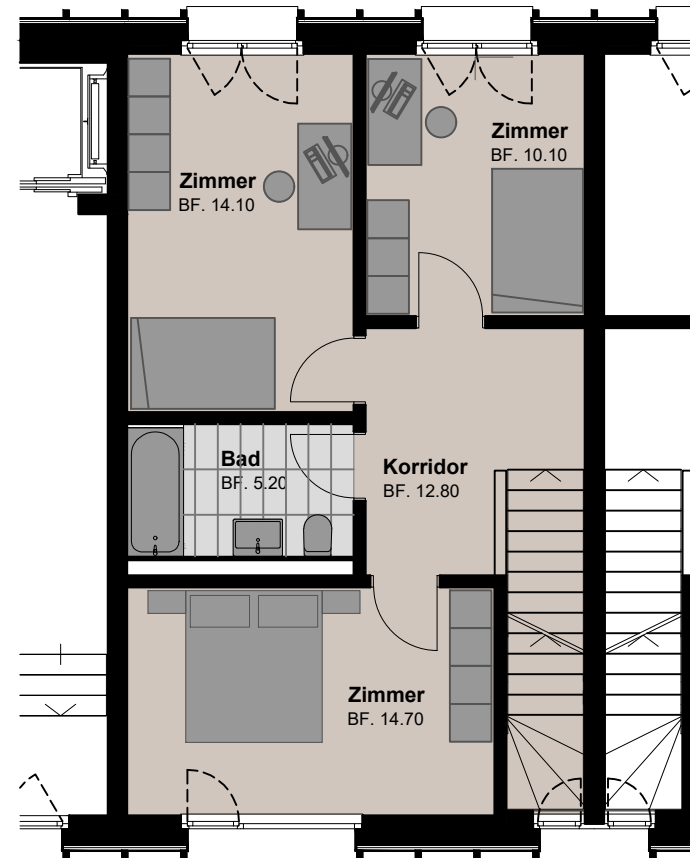

Obergeschoss