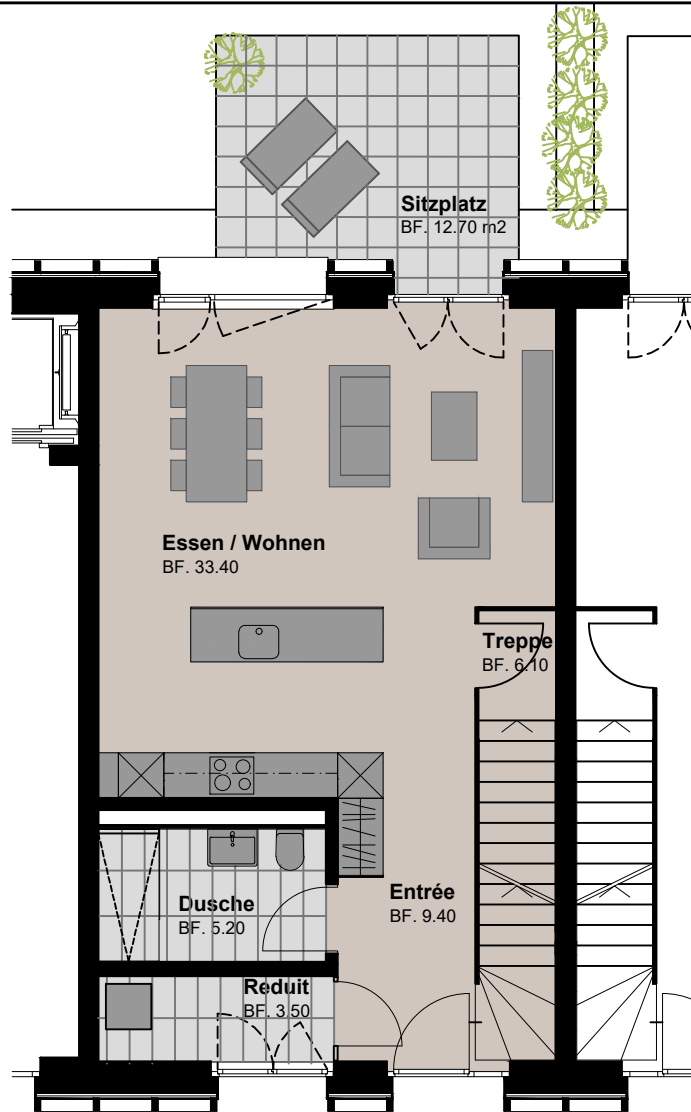

Erdgeschoss