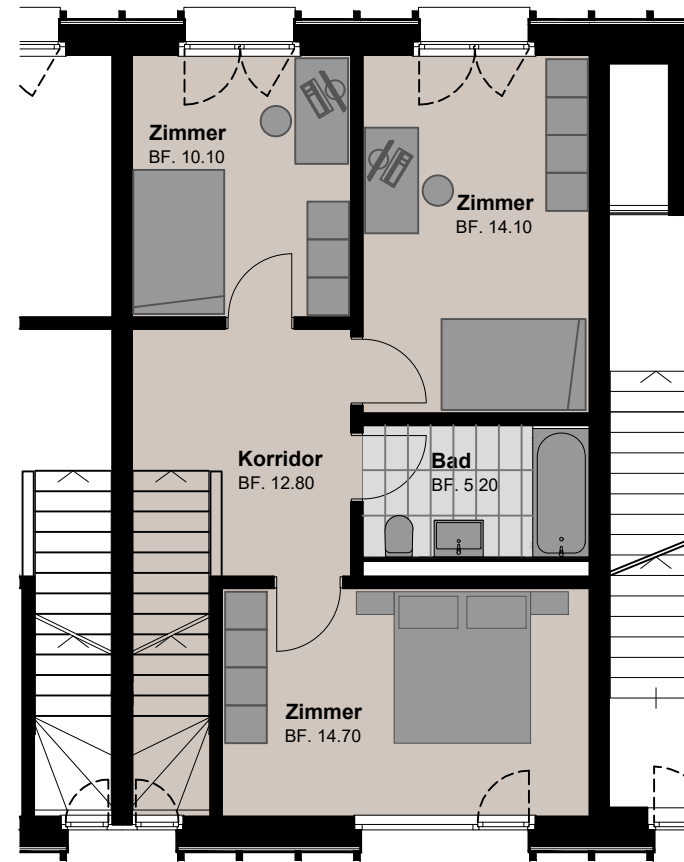

Obergeschoss