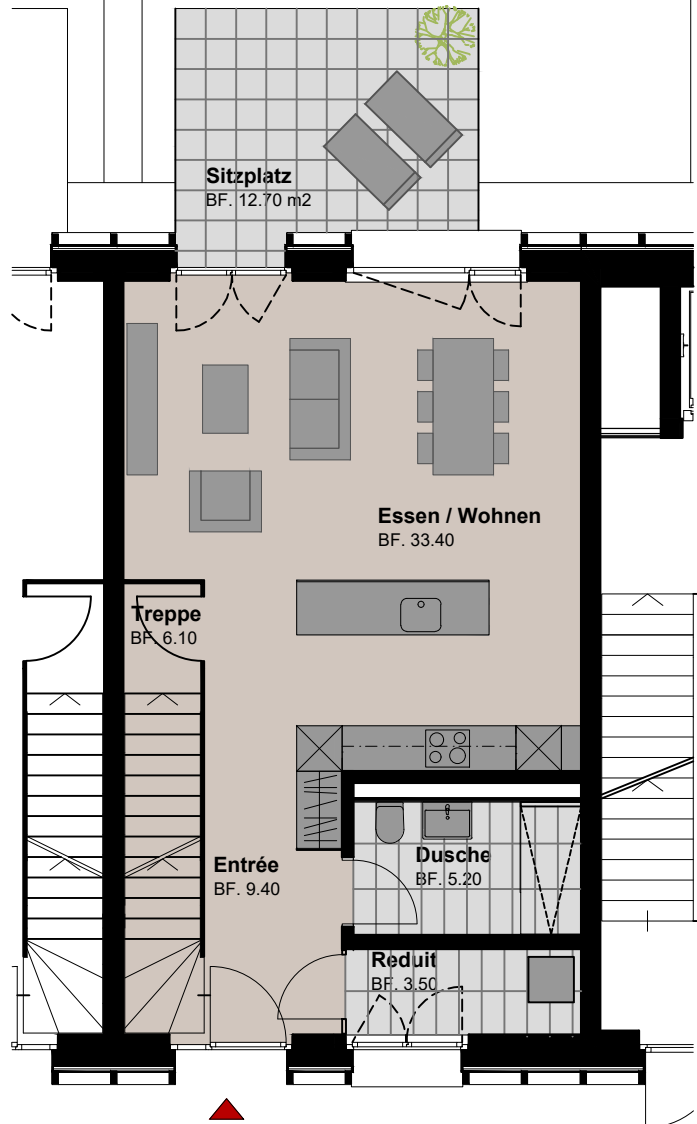

Erdgeschoss