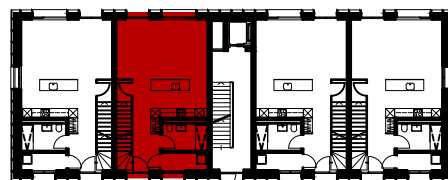

Obergeschoss