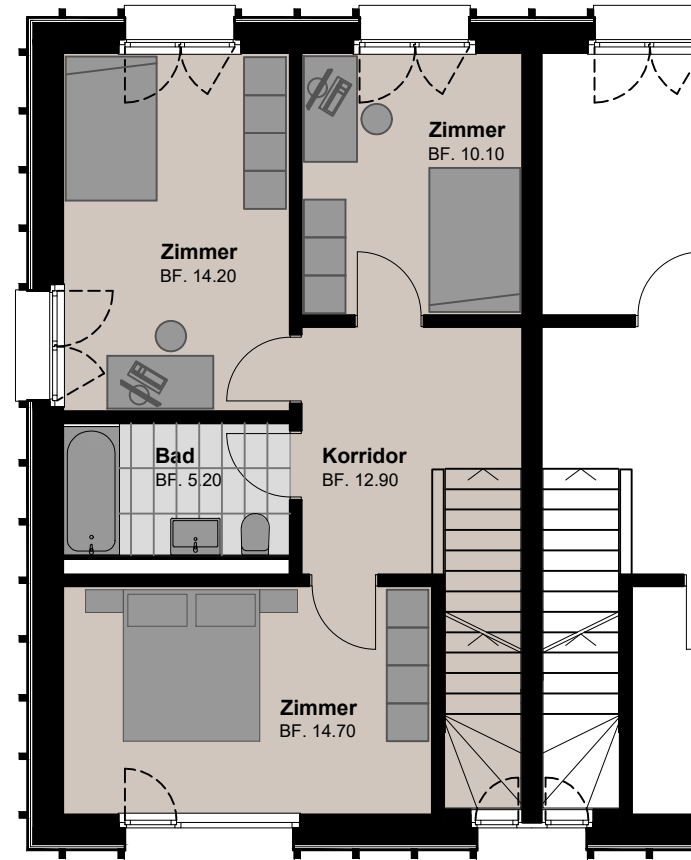

Obergeschoss