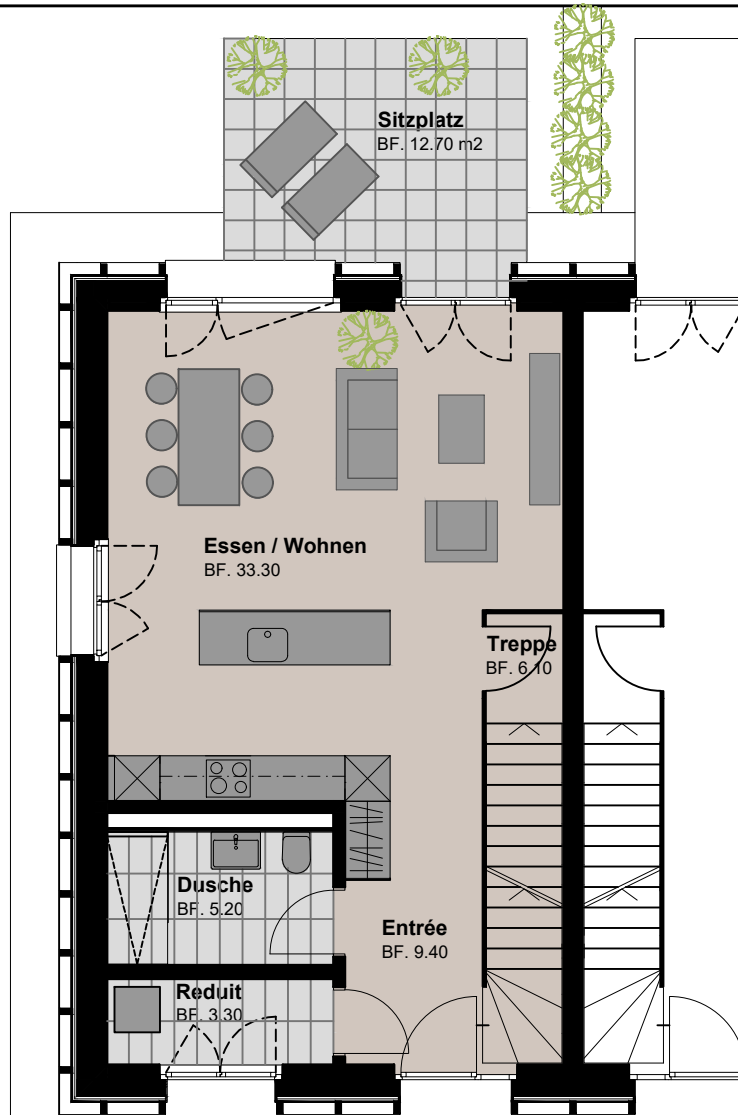

Erdgeschoss