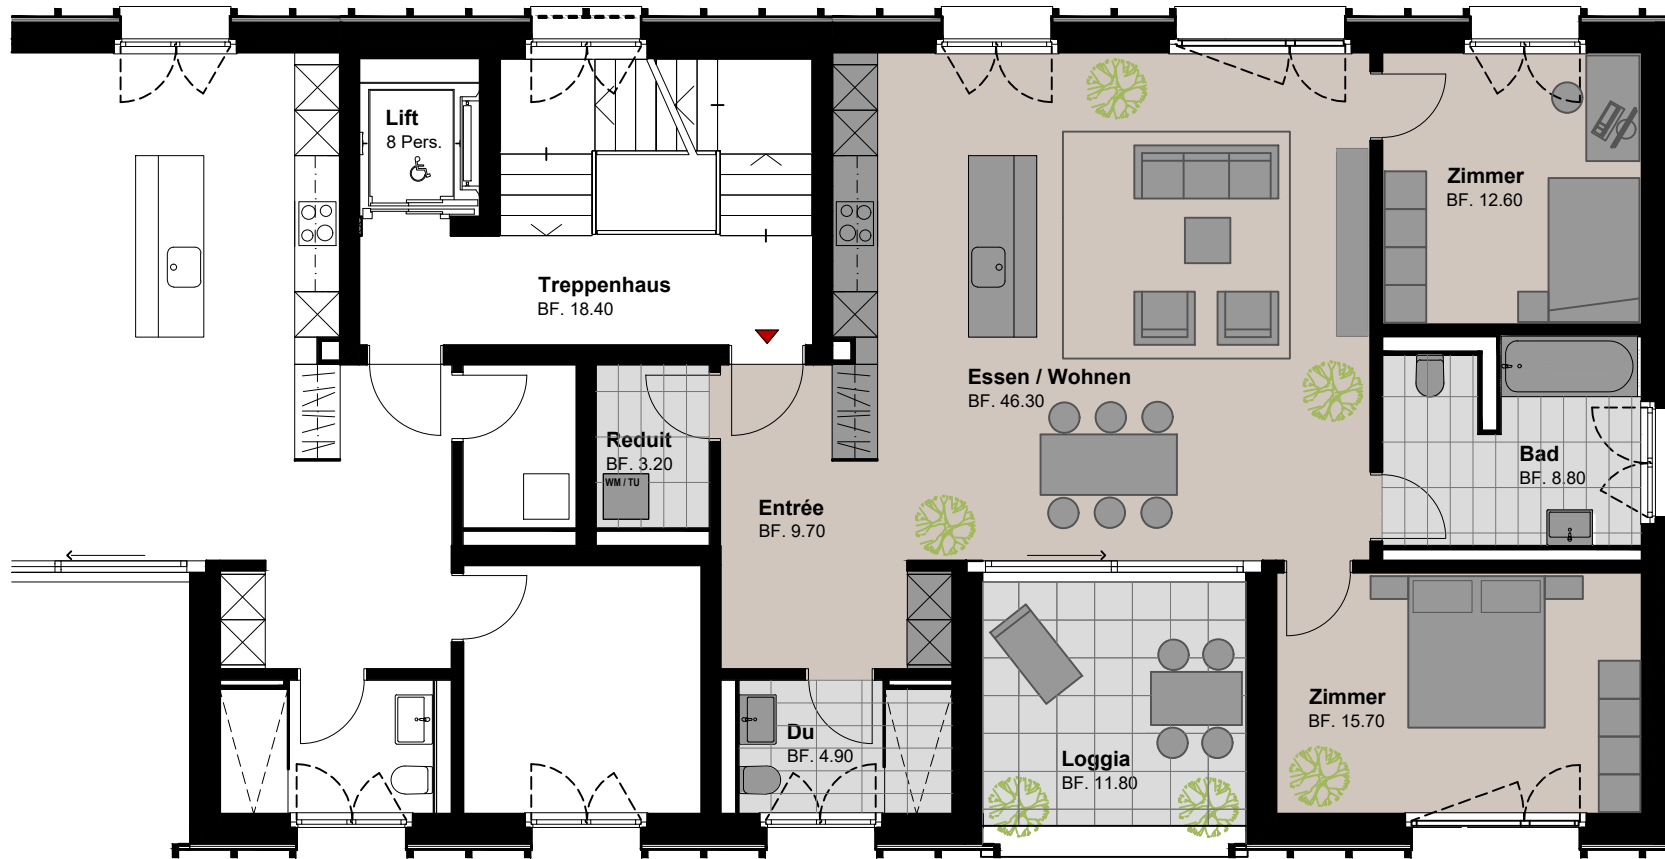

Dachgeschoss

TU Bauherr

Wohnung DG Typ B1/3.6

Zimmer	3.5
Wohnung GF	126.10 m ²
Wohnung NF	101.20 m ²
Loggia	11.80 m ²
Keller	15.20 m ²

Erstvermietung

THOMA[®]
IMMOBILIEN TREUHAND

Bahnhofstrasse 13a
8580 Amriswil
T 071 414 50 40
erstvermietung@thoma-immo.ch