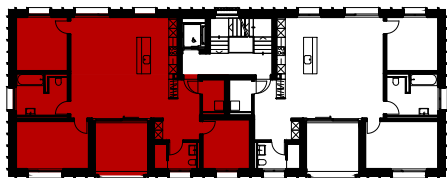

Obergeschoss

TU Bauherr

Wohnung EG Typ B1/2.3

Zimmer	4.5
Wohnung GF	139.00 m ²
Wohnung NF	110.50 m ²
Loggia	11.60 m ²
Keller	9.20 m ²

Erstvermietung

THOMA[®]
IMMOBILIEN TREUHAND

Bahnhofstrasse 13a
8580 Amriswil
T 071 414 50 40
erstvermietung@thoma-immo.ch