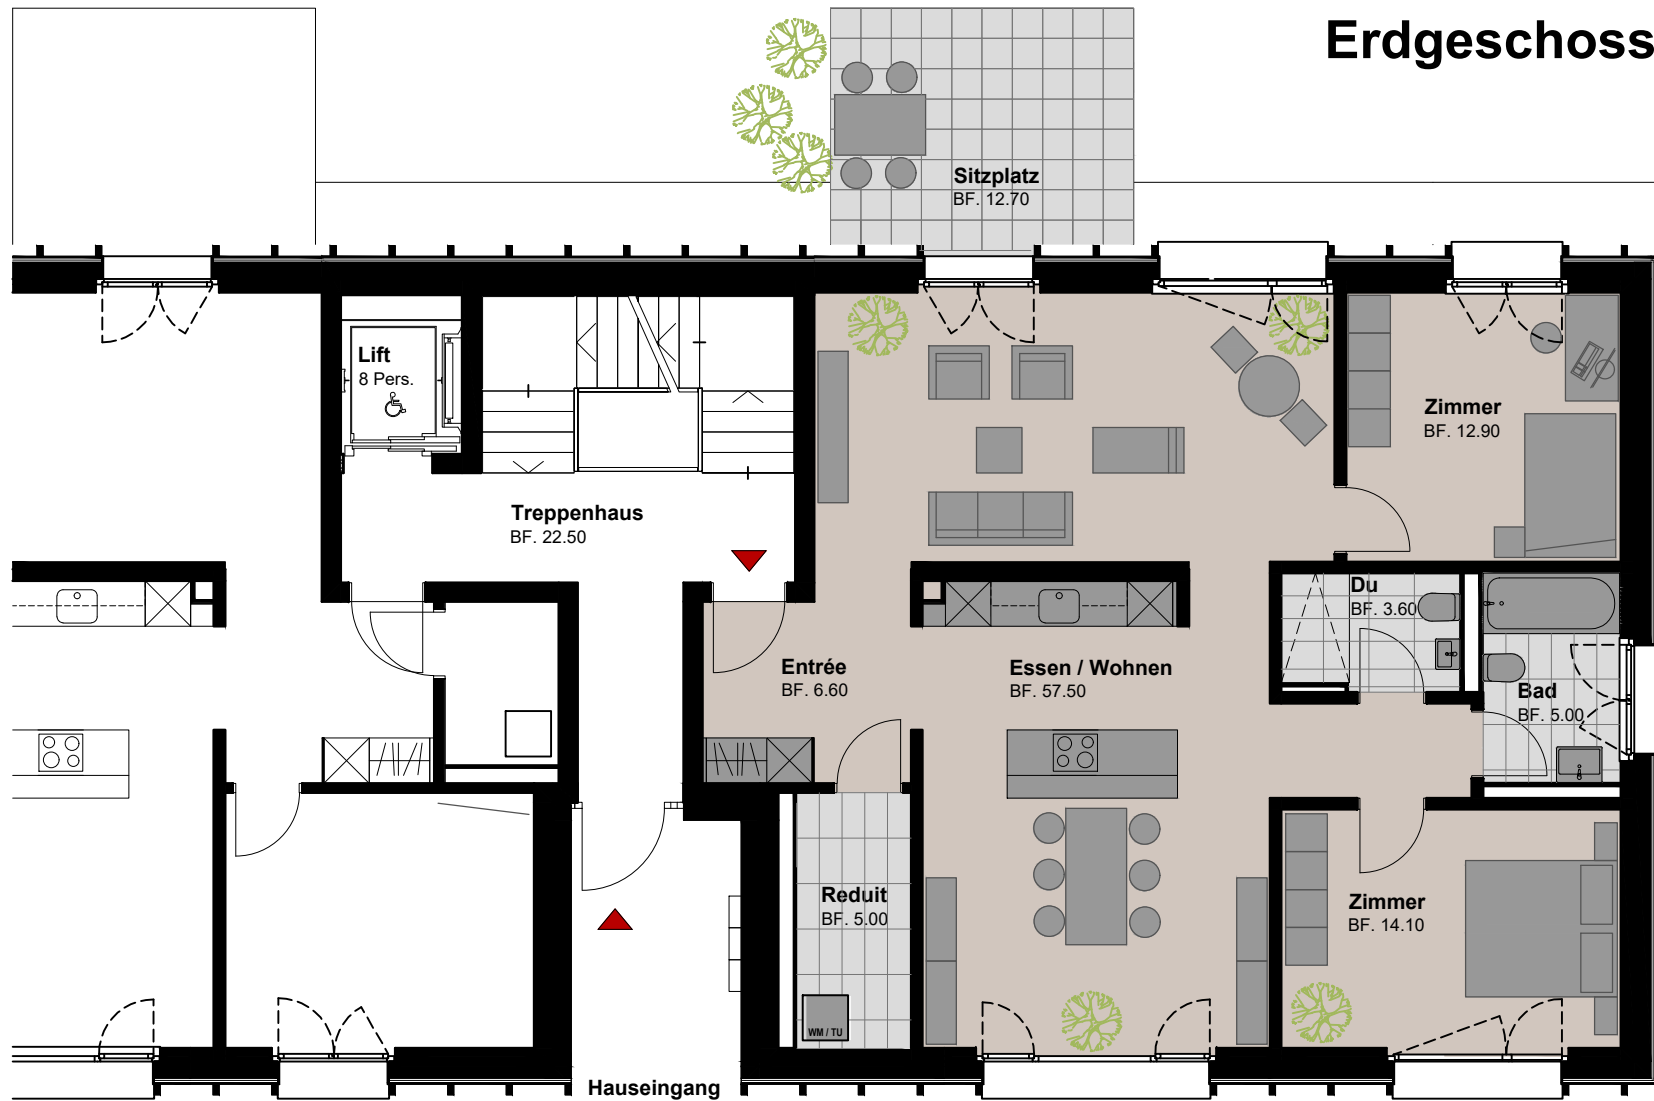

## Erdgeschoss

TU Bauherr

Wohnung EG Typ B1/1.2

Zimmer	3.5
Wohnung GF	129.40 m <sup>2</sup>
Wohnung NF	104.70 m <sup>2</sup>
Sitzplatz	12.70 m <sup>2</sup>
Keller	7.60 m <sup>2</sup>

Erstvermietung

**THOMA**<sup>®</sup>  
IMMOBILIEN TREUHAND